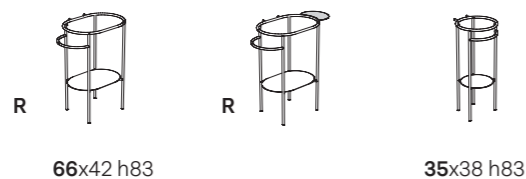

Ring

Stripe