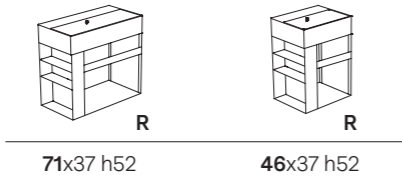

Plain

dimensioni/dimensions/
Abmessungen