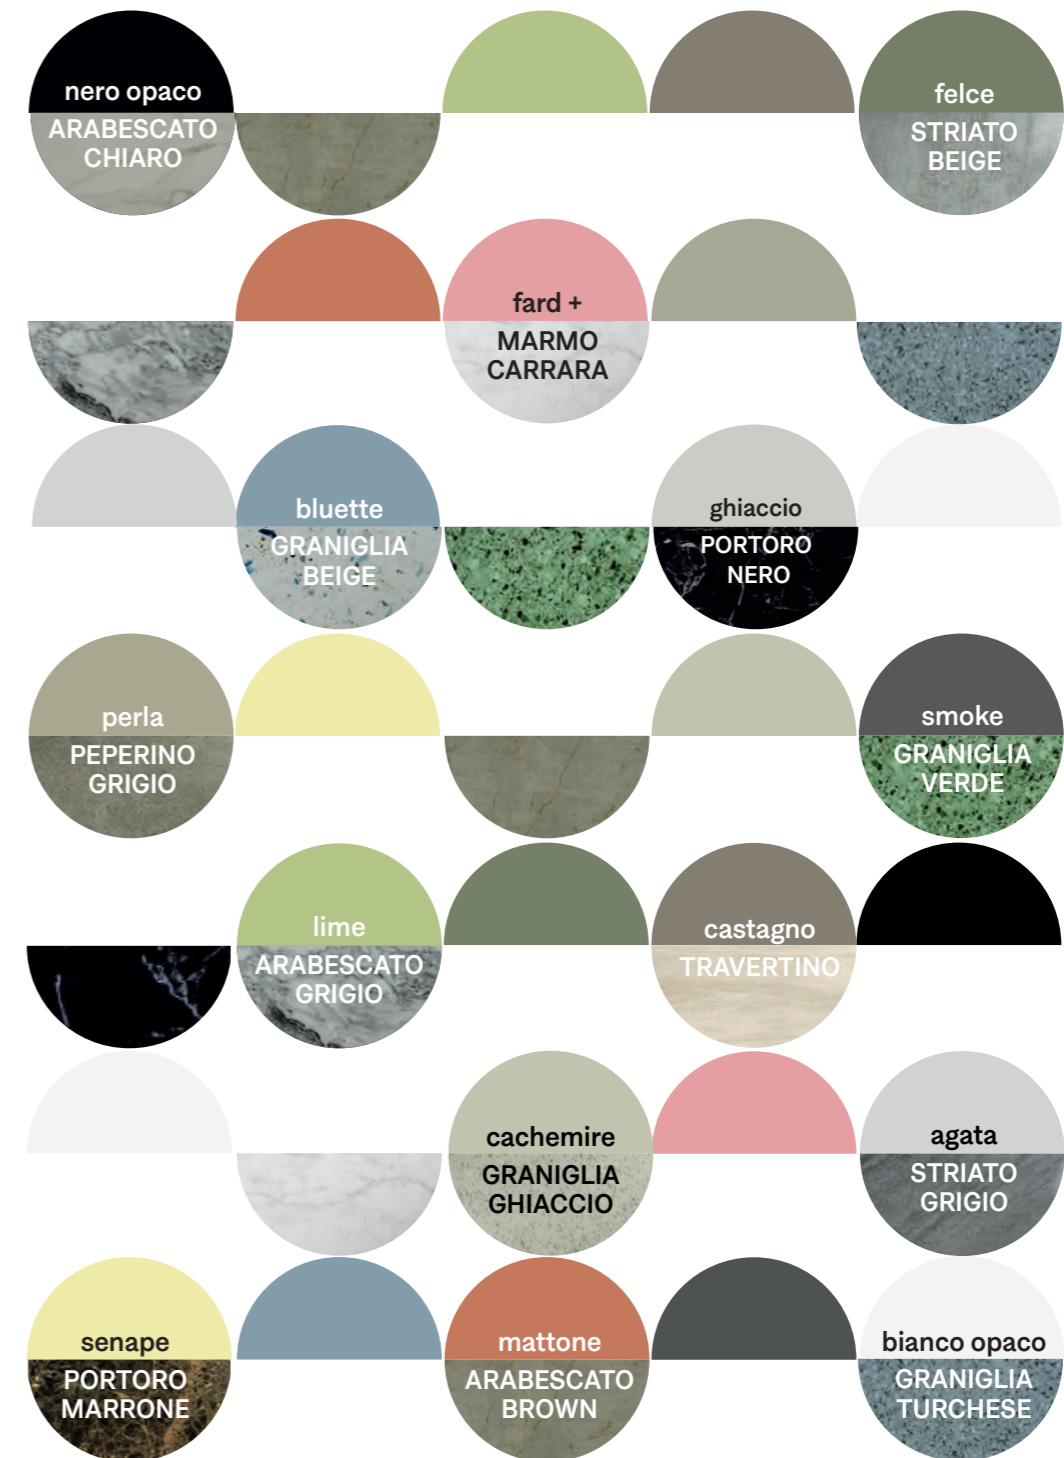

finiture/finishes/
Endverarbeitungen

Woody

specchi/mirrors/Spiegel

dimensioni/dimensions
Abmessungen

lampada LED/LED support
LED Unterstützung

portasciugamani/towel rails/
Handtuchhalter

contenitori per cassetti/
drawers accessories/
Innenbehälter für Schubfächer