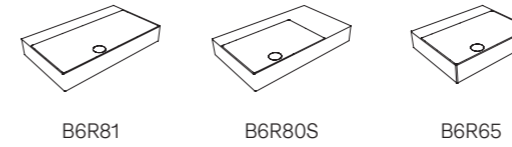

Das OPI Einrichtungssystem bietet ein breites Angebot an Spiegeln mit zeitgenössischem Charakter: Dank der Liebe zum Detail, der Größenauswahl und auch der Möglichkeit die Spiegel mit passenden Accessoires zu versehen. Der runde Spiegel ist sowohl in der einfachen Ausführung als auch mit Ablagefach verfügbar, das hinter einem zweiten Spiegel versteckt ist. Kombinierbar mit einer LED-Lampe, die auf Wunsch um den kompletten Spiegelrand installiert werden kann. Das Ablagefach mit Spiegel kann außerdem rechts, links oder auch unten zentral angebracht werden. Der bogenförmige Spiegel mit Metallprofil kann mit der gleichen LED-Lampe der runden Modelle ausgestattet werden. Der ovale Spiegel kann vertikal oder horizontal installiert werden und ist sowohl in der einfachen als auch in der Version mit Ablagefach verfügbar, welches rechts, links oder unten zentral (bei vertikaler Ausrichtung) platziert werden kann. Diese beiden Spiegel können mit Led-Lampe ergänzt werden, die beidseitig montiert für einen gleichmäßigen Lichteinfall sorgen. Der Doppelspiegel ist für horizontale und vertikale Installationen geeignet, mit regulierbarem Abstand von minimal 49 cm bis zu maximal 74 cm. Alle Spiegel sind aus Stahl in schwarz matter Pulverlackierung.

R: Reversibile
Reversible
Umkehrbar

Plain

dimensioni/dimensions/
Abmessungen

finiture/finishes/
Endverarbeitungen

R : Reversibile
Reversible
Umkehrbar

R : Reversibile
Reversible
Umkehrbar

lavabi compatibili/compatible washbasins/
Kompatible Waschbecken