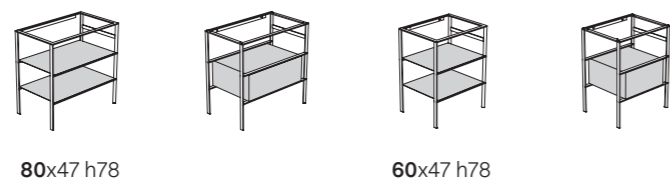

Dati tecnici/info tech/ technisch

finiture
finishes
endet

B&C bagno di colore

Le Pietre le pietre

D Piano

M Mensola

dimensioni/dimensions/
Abmessungen

finiture/finishes/
Endverarbeitungen

lavabi compatibili/compatible washbasins/
Kompatible Waschbecken

finiture/finishes/
Endverarbeitungen

Bob

Ring

Stripe

Stripe+

Tile

R: Reversibile
Reversible
Umkehrbar