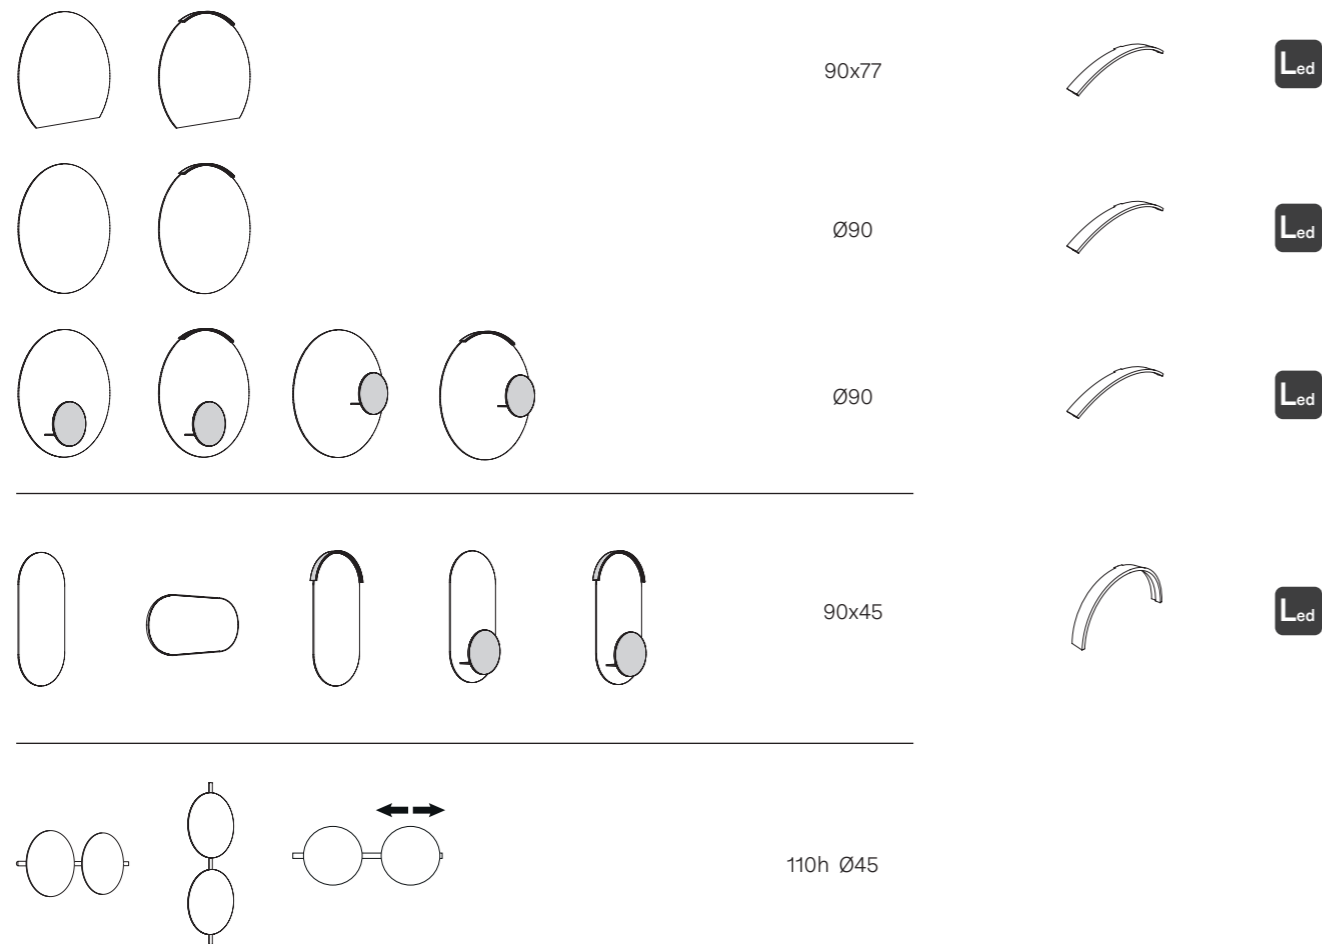

Das OPI Einrichtungssystem bietet ein breites Angebot an Spiegeln mit zeitgenössischem Charakter: Dank der Liebe zum Detail, der Größenauswahl und auch der Möglichkeit die Spiegel mit passenden Accessoires zu versehen. Der runde Spiegel ist sowohl in der einfachen Ausführung als auch mit Ablagefach verfügbar, das hinter einem zweiten Spiegel versteckt ist. Kombinierbar mit einer LED-Lampe, die auf Wunsch um den kompletten Spiegelrand installiert werden kann. Das Ablagefach mit Spiegel kann außerdem rechts, links oder auch unten zentral angebracht werden. Der bogenförmige Spiegel mit Metallprofil kann mit der gleichen LED-Lampe der runden Modelle ausgestattet werden. Der ovale Spiegel kann vertikal oder horizontal installiert werden und ist sowohl in der einfachen als auch in der Version mit Ablagefach verfügbar, welches rechts, links oder unten zentral (bei vertikaler Ausrichtung) platziert werden kann. Diese beiden Spiegel können mit Led-Lampe ergänzt werden, die beidseitig montiert für einen gleichmäßigen Lichteinfall sorgen. Der Doppelspiegel ist für horizontale und vertikale Installationen geeignet, mit regulierbarem Abstand von minimal 49 cm bis zu maximal 74 cm. Alle Spiegel sind aus Stahl in schwarz matter Pulverlackierung.

finiture/finishes/
Endverarbeitungen

Woody

specchi/mirrors/Spiegel

dimensioni/dimensions
Abmessungen

lampada LED/LED support
LED Unterstützung

portasciugamani/towel rails/
Handtuchhalter

contenitori per cassetti/
drawers accessories/
Innenbehälter für Schubfächer