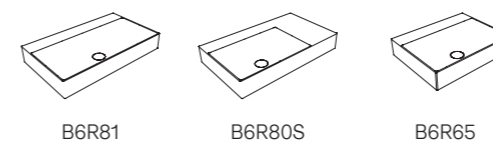

Dati tecnici/info tech/ technisch

finiture
finishes
endet

B&C bagno di colore

Le Pietre le pietre

D Piano

M Mensola

dimensioni/dimensions/
Abmessungen

finiture/finishes/
Endverarbeitungen

lavabi compatibili/compatible washbasins/
Kompatible Waschbecken

finiture/finishes/
Endverarbeitungen

Bob

Ring

Stripe

Stripe+

Tile

R: Reversibile
Reversible
Umkehrbar