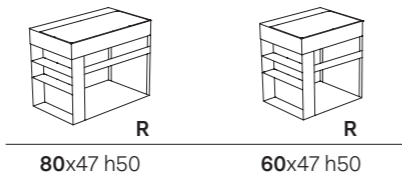

Plain

dimensioni/dimensions/
Abmessungen