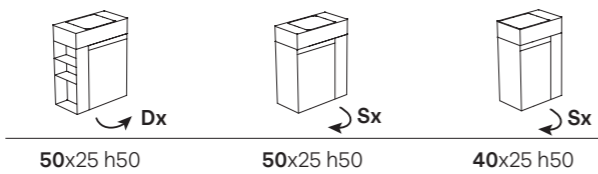

Plain

dimensioni/dimensions/
Abmessungen