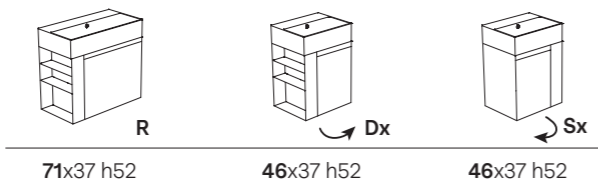

Plain

dimensioni/dimensions/
Abmessungen