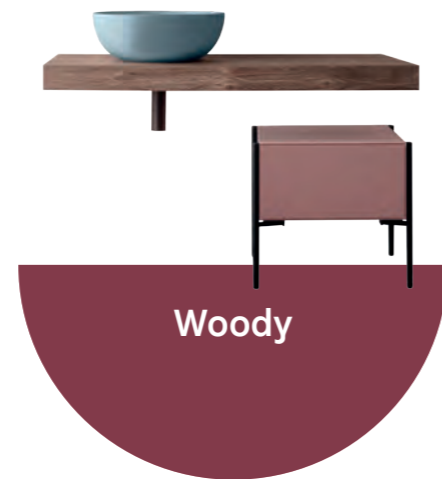

OPI

bathroom collection

OPI è un sistema d'arredo multiforme dal segno contemporaneo. Offre infinite configurazioni per la molteplicità di forme, dimensioni, colori e materiali. Con la sua colorata e materica essenzialità arreda in maniera incisiva e caratterizzante ogni tipo di bagno dal più piccolo ... anzi piccolissimo ... al più grande e diventa uno strumento insostituibile nelle mani dell'architetto che può creare atmosfere sempre nuove e inconsuete lasciando completa libertà alla sua creatività ...

OPI is a modern multiform furnishing system. It offers endless configurations for a variety of forms, dimensions, colors and materials. Thanks to his color and material essentiality it furnishes, in an incisively and distinctive way, every bathroom, from a small one ... indeed the smallest one... to the biggest one, and it becomes an indispensable medium in architects' hands who can create new situations giving rise to his creativity...

OPI ist ein vielseitiges Einrichtungssystem mit zeitgenössischem Geist. Dank seiner Vielfalt an Formen, Größen, Farben und Materialien bietet es unendliche Konfigurationsmöglichkeiten. Mit seiner Wesentlichkeit in Hinblick auf Material und Farben stattet OPI Bäder jeglicher Größe aus und wird dadurch ein unersetzliches Instrument in der Hand des Architekten der damit immer neue Umgebungen erschaffen und seiner Kreativität freien Lauf lassen kann....