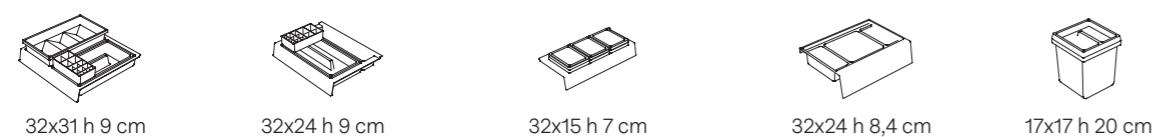

contenitori per cassetti/
drawers accessories/
Innenbehälter für Schubfächer

Le tonalità dei colori sono da ritenersi indicative, in quanto possono variare in relazione alle modalità di stampa del catalogo.

The colour tones are indicative, as they may change in relation to the printing method of the catalogue.

Die Farbschattierungen sind indikativ, wie sie in Bezug auf den Modus der Katalogdruck variieren kann.