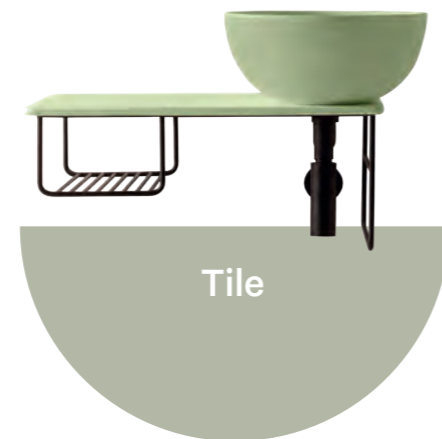

OPI

bathroom collection

OPI è un sistema d'arredo multiforme dal segno contemporaneo. Offre infinite configurazioni per la molteplicità di forme, dimensioni, colori e materiali. Con la sua colorata e materica essenzialità arreda in maniera incisiva e caratterizzante ogni tipo di bagno dal più piccolo ... anzi piccolissimo ... al più grande e diventa uno strumento insostituibile nelle mani dell'architetto che può creare atmosfere sempre nuove e inconsuete lasciando completa libertà alla sua creatività ...

OPI is a modern multiform furnishing system. It offers endless configurations for a variety of forms, dimensions, colors and materials. Thanks to his color and material essentiality it furnishes, in an incisively and distinctive way, every bathroom, from a small one ... indeed the smallest one... to the biggest one, and it becomes an indispensable medium in architects' hands who can create new situations giving rise to his creativity...

OPI ist ein vielseitiges Einrichtungssystem mit zeitgenössischem Geist. Dank seiner Vielfalt an Formen, Größen, Farben und Materialien bietet es unendliche Konfigurationsmöglichkeiten. Mit seiner Wesentlichkeit in Hinblick auf Material und Farben stattet OPI Bäder jeglicher Größe aus und wird dadurch ein unersetzliches Instrument in der Hand des Architekten der damit immer neue Umgebungen erschaffen und seiner Kreativität freien Lauf lassen kann....