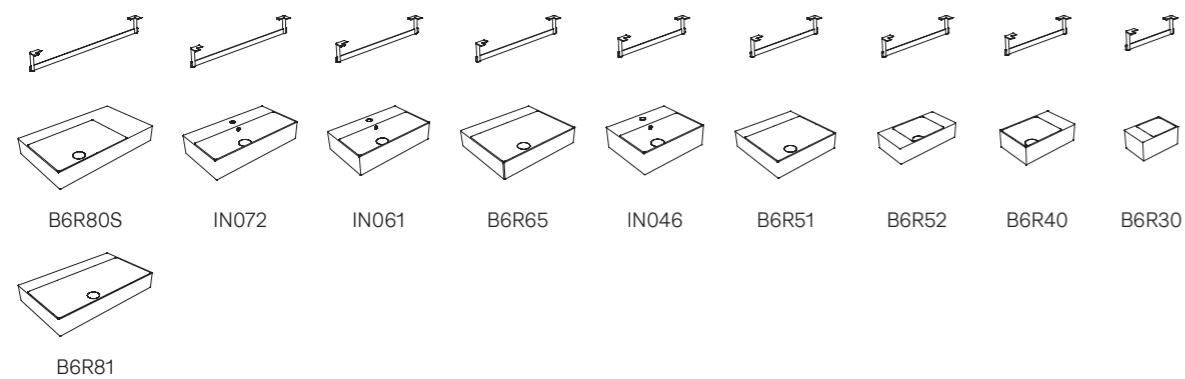

Das OPI Einrichtungssystem bietet ein breites Angebot an Spiegeln mit zeitgenössischem Charakter: Dank der Liebe zum Detail, der Größenauswahl und auch der Möglichkeit die Spiegel mit passenden Accessoires zu versehen. Der runde Spiegel ist sowohl in der einfachen Ausführung als auch mit Ablagefach verfügbar, das hinter einem zweiten Spiegel versteckt ist. Kombinierbar mit einer LED-Lampe, die auf Wunsch um den kompletten Spiegelrand installiert werden kann. Das Ablagefach mit Spiegel kann außerdem rechts, links oder auch unten zentral angebracht werden. Der bogenförmige Spiegel mit Metallprofil kann mit der gleichen LED-Lampe der runden Modelle ausgestattet werden. Der ovale Spiegel kann vertikal oder horizontal installiert werden und ist sowohl in der einfachen als auch in der Version mit Ablagefach verfügbar, welches rechts, links oder unten zentral (bei vertikaler Ausrichtung) platziert werden kann. Diese beiden Spiegel können mit Led-Lampe ergänzt werden, die beidseitig montiert für einen gleichmäßigen Lichteinfall sorgen. Der Doppelspiegel ist für horizontale und vertikale Installationen geeignet, mit regulierbarem Abstand von minimal 49 cm bis zu maximal 74 cm. Alle Spiegel sind aus Stahl in schwarz matter Pulverlackierung.

R: Reversibile
Reversible
Umkehrbar

Plain

dimensioni/dimensions/
Abmessungen

finiture/finishes/
Endverarbeitungen

R : Reversibile
Reversible
Umkehrbar

R : Reversibile
Reversible
Umkehrbar

lavabi compatibili/compatible washbasins/
Kompatible Waschbecken

finiture/finishes/
Endverarbeitungen

Woody

specchi/mirrors/Spiegel

dimensioni/dimensions
Abmessungen

lampada LED/LED support
LED Unterstützung

portasciugamani/towel rails/
Handtuchhalter

contenitori per cassetti/
drawers accessories/
Innenbehälter für Schubfächer