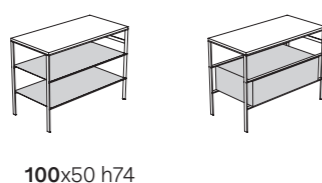

Dati tecnici/info tech/ technisch

finiture
finishes
endet

B&C bagno di colore

Le Pietre le pietre

D Piano

M Mensola

dimensioni/dimensions/
Abmessungen

finiture/finishes/
Endverarbeitungen

lavabi compatibili/compatible washbasins/
Kompatible Waschbecken

finiture/finishes/
Endverarbeitungen

Bob

Ring

Stripe

Stripe+

Tile

R: Reversibile
Reversible
Umkehrbar