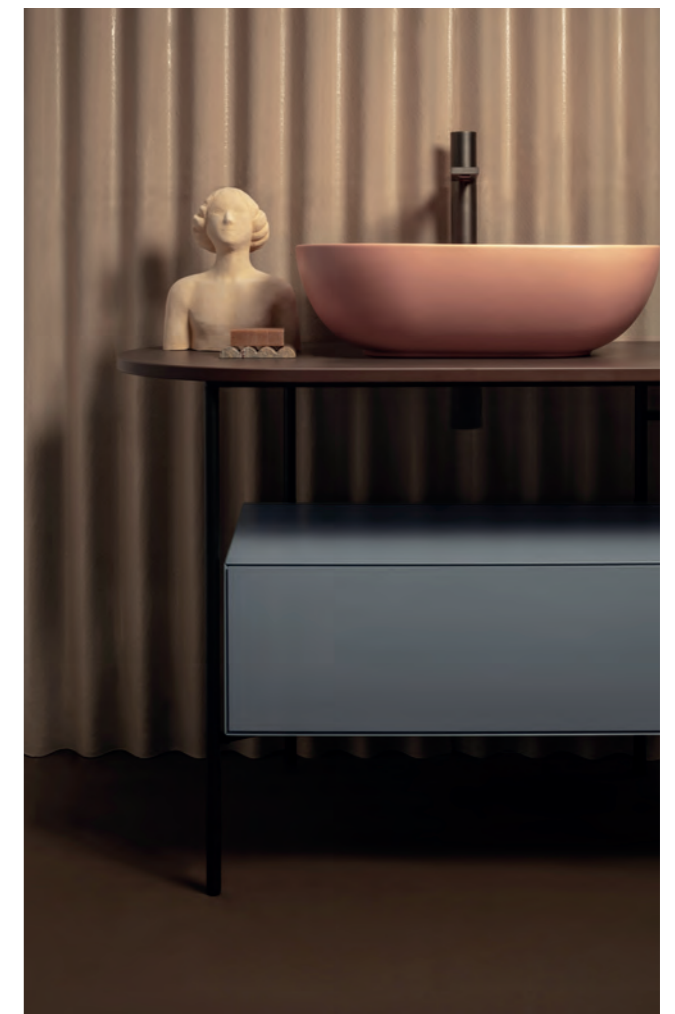

**Lavabo T-Edge 54x36 cm Fard
Piano DEKTON® Keranium base Bluette**

Washbasin T-Edge 54x36cm Fard
Top DEKTON Keranium base Bluette

Waschtisch T-Edge 54x36 cm Fard
Waschtischplatte DEKTON® Keranium und
Behälter Bluette