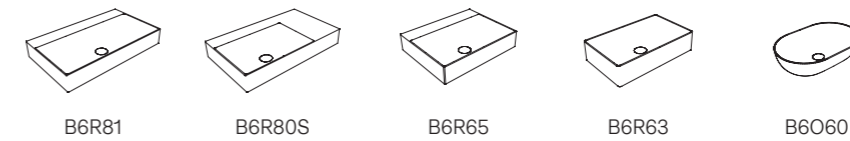

Plain

dimensioni/dimensions/
Abmessungen

finiture/finishes/
Endverarbeitungen

R : Reversibile
Reversible
Umkehrbar

R : Reversibile
Reversible
Umkehrbar

lavabi compatibili/compatible washbasins/
Kompatible Waschbecken

finiture/finishes/
Endverarbeitungen

Woody