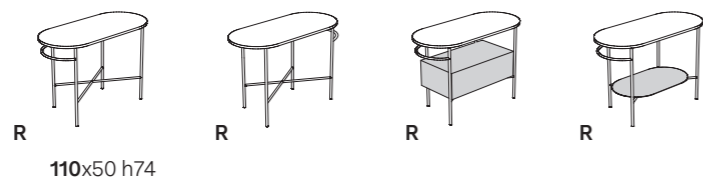

Dati tecnici/info tech/ technisch

finiture
finishes
endet

B&C bagno di colore

Le Pietre le pietre

D Piano

M Mensola

dimensioni/dimensions/
Abmessungen

finiture/finishes/
Endverarbeitungen

lavabi compatibili/compatible washbasins/
Kompatible Waschbecken

finiture/finishes/
Endverarbeitungen

Bob

Ring

Stripe

Stripe+

Tile

R: Reversibile
Reversible
Umkehrbar