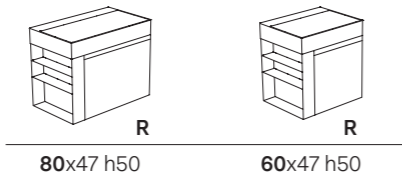

Plain

dimensioni/dimensions/
Abmessungen