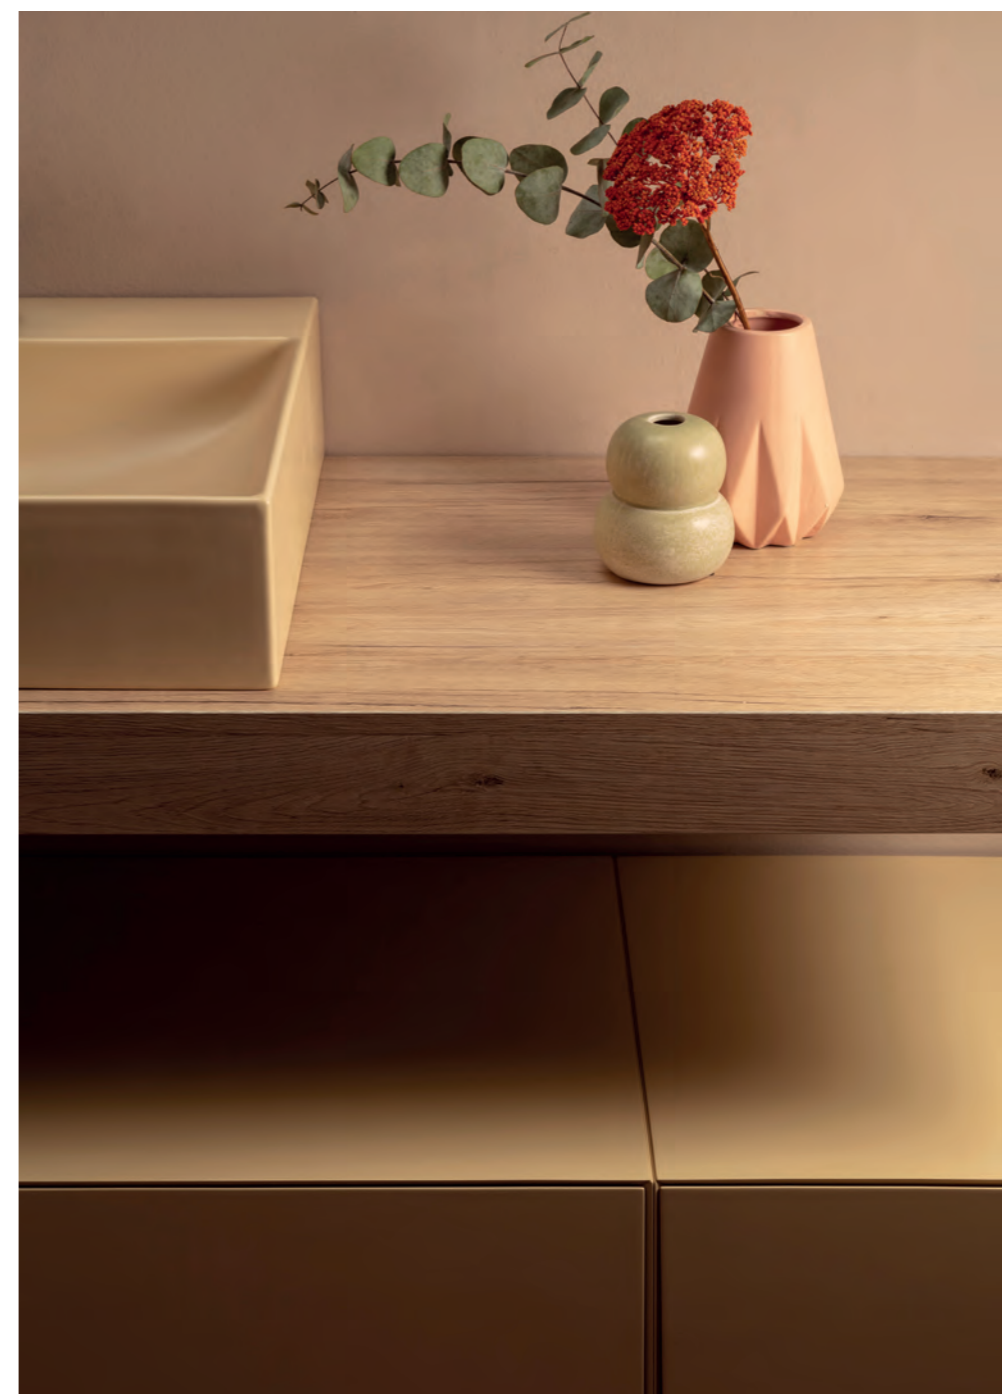

Kombinierbar und dezent ist WOODY ein Einrichtungssystem, das eine hochresistente laminierte Waschtischplatte bietet, die in den Endverarbeitungen Abete scuro (dunkle Tanne) und Rovere chiaro (helle Eiche) erhältlich ist. Das Angebot wird durch einen frontalen oder seitlichen Handtuchhalter in pulverlackiertem schwarzem Stahl ergänzt. WOODY ist für ausgewählte Waschtische geeignet, von denen viele auch in den Endverarbeitungen Bagno di Colore und Le Pietre erhältlich sind. Das System wird durch die Basis-Behälter aus MDF, die in den Endverarbeitungen Bagno di Colore erhältlich sind und den Push&Pull-Öffnungen ergänzt. Die Unterschränke können wandhängend oder auch bodenstehend mit vier pulverlackierten Stahlbeinen (mit verstellbaren Plastikfüßen) installiert werden. Die bodenstehende Version garantiert durch die adjustierbaren Plastikfüße eine perfekte Installation auf jedem Boden; für beide Versionen ist eine Wandbefestigung vorgesehen.

Woody