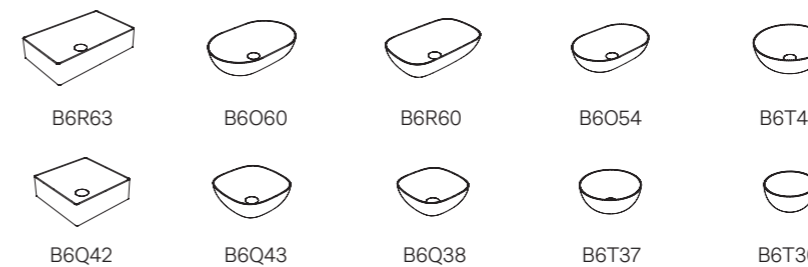

Das OPI Einrichtungssystem bietet ein breites Angebot an Spiegeln mit zeitgenössischem Charakter: Dank der Liebe zum Detail, der Größenauswahl und auch der Möglichkeit die Spiegel mit passenden Accessoires zu versehen. Der runde Spiegel ist sowohl in der einfachen Ausführung als auch mit Ablagefach verfügbar, das hinter einem zweiten Spiegel versteckt ist. Kombinierbar mit einer LED-Lampe, die auf Wunsch um den kompletten Spiegelrand installiert werden kann. Das Ablagefach mit Spiegel kann außerdem rechts, links oder auch unten zentral angebracht werden. Der bogenförmige Spiegel mit Metallprofil kann mit der gleichen LED-Lampe der runden Modelle ausgestattet werden. Der ovale Spiegel kann vertikal oder horizontal installiert werden und ist sowohl in der einfachen als auch in der Version mit Ablagefach verfügbar, welches rechts, links oder unten zentral (bei vertikaler Ausrichtung) platziert werden kann. Diese beiden Spiegel können mit Led-Lampe ergänzt werden, die beidseitig montiert für einen gleichmäßigen Lichteinfall sorgen. Der Doppelspiegel ist für horizontale und vertikale Installationen geeignet, mit regulierbarem Abstand von minimal 49 cm bis zu maximal 74 cm. Alle Spiegel sind aus Stahl in schwarz matter Pulverlackierung.

finiture/finishes/
Endverarbeitungen

lavabi compatibili/compatible washbasins/
Kompatible Waschbecken

finiture/finishes/
Endverarbeitungen

Bob

Ring

Stripe

Stripe+

Tile

R: Reversibile
Reversible
Umkehrbar

Plain

dimensioni/dimensions/
Abmessungen

finiture/finishes/
Endverarbeitungen

R : Reversibile
Reversible
Umkehrbar

R : Reversibile
Reversible
Umkehrbar

lavabi compatibili/compatible washbasins/
Kompatible Waschbecken