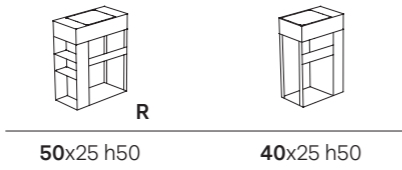

Plain

dimensioni/dimensions/
Abmessungen