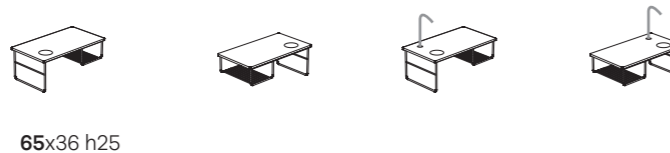

Das OPI Einrichtungssystem bietet ein breites Angebot an Spiegeln mit zeitgenössischem Charakter: Dank der Liebe zum Detail, der Größenauswahl und auch der Möglichkeit die Spiegel mit passenden Accessoires zu versehen. Der runde Spiegel ist sowohl in der einfachen Ausführung als auch mit Ablagefach verfügbar, das hinter einem zweiten Spiegel versteckt ist. Kombinierbar mit einer LED-Lampe, die auf Wunsch um den kompletten Spiegelrand installiert werden kann. Das Ablagefach mit Spiegel kann außerdem rechts, links oder auch unten zentral angebracht werden. Der bogenförmige Spiegel mit Metallprofil kann mit der gleichen LED-Lampe der runden Modelle ausgestattet werden. Der ovale Spiegel kann vertikal oder horizontal installiert werden und ist sowohl in der einfachen als auch in der Version mit Ablagefach verfügbar, welches rechts, links oder unten zentral (bei vertikaler Ausrichtung) platziert werden kann. Diese beiden Spiegel können mit Led-Lampe ergänzt werden, die beidseitig montiert für einen gleichmäßigen Lichteinfall sorgen. Der Doppelspiegel ist für horizontale und vertikale Installationen geeignet, mit regulierbarem Abstand von minimal 49 cm bis zu maximal 74 cm. Alle Spiegel sind aus Stahl in schwarz matter Pulverlackierung.

R: Reversibile
Reversible
Umkehrbar

Plain

dimensioni/dimensions/
Abmessungen

finiture/finishes/
Endverarbeitungen

R : Reversibile
Reversible
Umkehrbar

R : Reversibile
Reversible
Umkehrbar

lavabi compatibili/compatible washbasins/
Kompatible Waschbecken