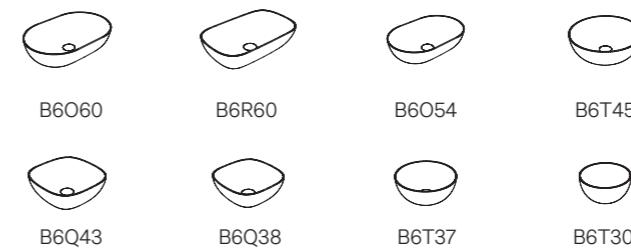

Dati tecnici/info tech/ technisch

finiture
finishes
endet

B&C bagno di colore

Le Pietre le pietre

D Piano

M Mensola

dimensioni/dimensions/
Abmessungen

finiture/finishes/
Endverarbeitungen

lavabi compatibili/compatible washbasins/
Kompatible Waschbecken

finiture/finishes/
Endverarbeitungen

Bob

Ring

Stripe

Stripe+

Tile

R: Reversibile
Reversible
Umkehrbar