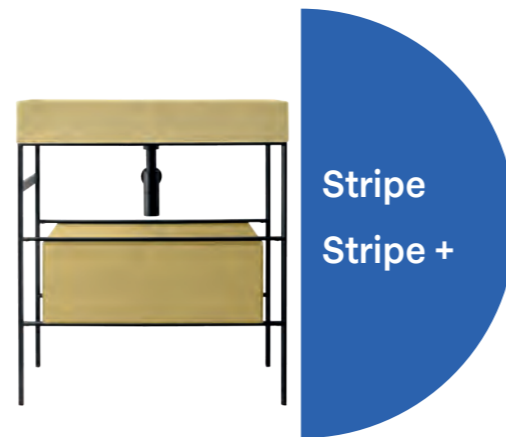

OPI

bathroom collection

OPI è un sistema d'arredo multiforme dal segno contemporaneo. Offre infinite configurazioni per la molteplicità di forme, dimensioni, colori e materiali. Con la sua colorata e materica essenzialità arreda in maniera incisiva e caratterizzante ogni tipo di bagno dal più piccolo ... anzi piccolissimo ... al più grande e diventa uno strumento insostituibile nelle mani dell'architetto che può creare atmosfere sempre nuove e inconsuete lasciando completa libertà alla sua creatività ...

OPI is a modern multiform furnishing system. It offers endless configurations for a variety of forms, dimensions, colors and materials. Thanks to his color and material essentiality it furnishes, in an incisively and distinctive way, every bathroom, from a small one ... indeed the smallest one... to the biggest one, and it becomes an indispensable medium in architects' hands who can create new situations giving rise to his creativity...

OPI ist ein vielseitiges Einrichtungssystem mit zeitgenössischem Geist. Dank seiner Vielfalt an Formen, Größen, Farben und Materialien bietet es unendliche Konfigurationsmöglichkeiten. Mit seiner Wesentlichkeit in Hinblick auf Material und Farben stattet OPI Bäder jeglicher Größe aus und wird dadurch ein unersetzliches Instrument in der Hand des Architekten der damit immer neue Umgebungen erschaffen und seiner Kreativität freien Lauf lassen kann....